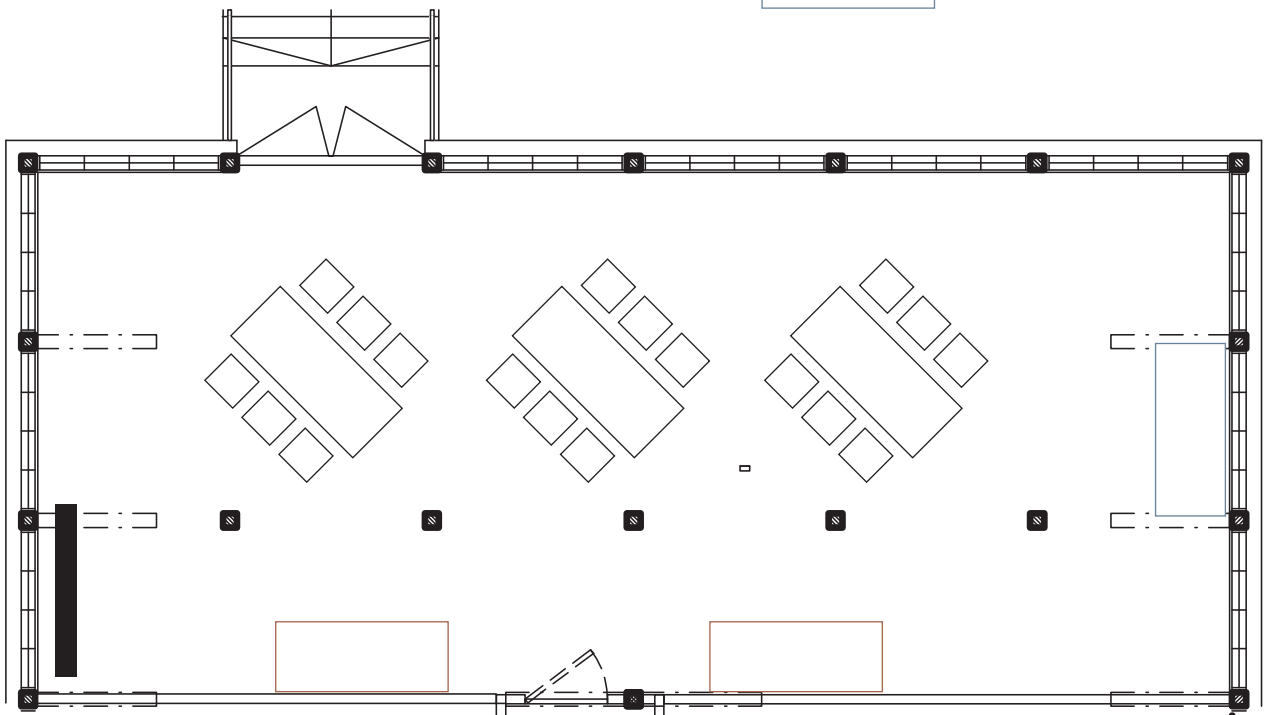

HIETSUN PAVILJONKI

Hietsun paviljongin ateljé  
Kalustusvaihtoehtoja juhliin ja tapahtumiin

**ATELJÉ**  
**30-40 HLÖ**

 PÖYTÄ (6 hlö)

 TARJOILUPÖYTÄ

**ATELJÉ**  
**30 HLÖ**

 PÖYTÄ (6 hlö)

 TARJOILUPÖYTÄ

## ATELJÉ 24-28 HLÖ

## ATELJÉ 18 HLÖ