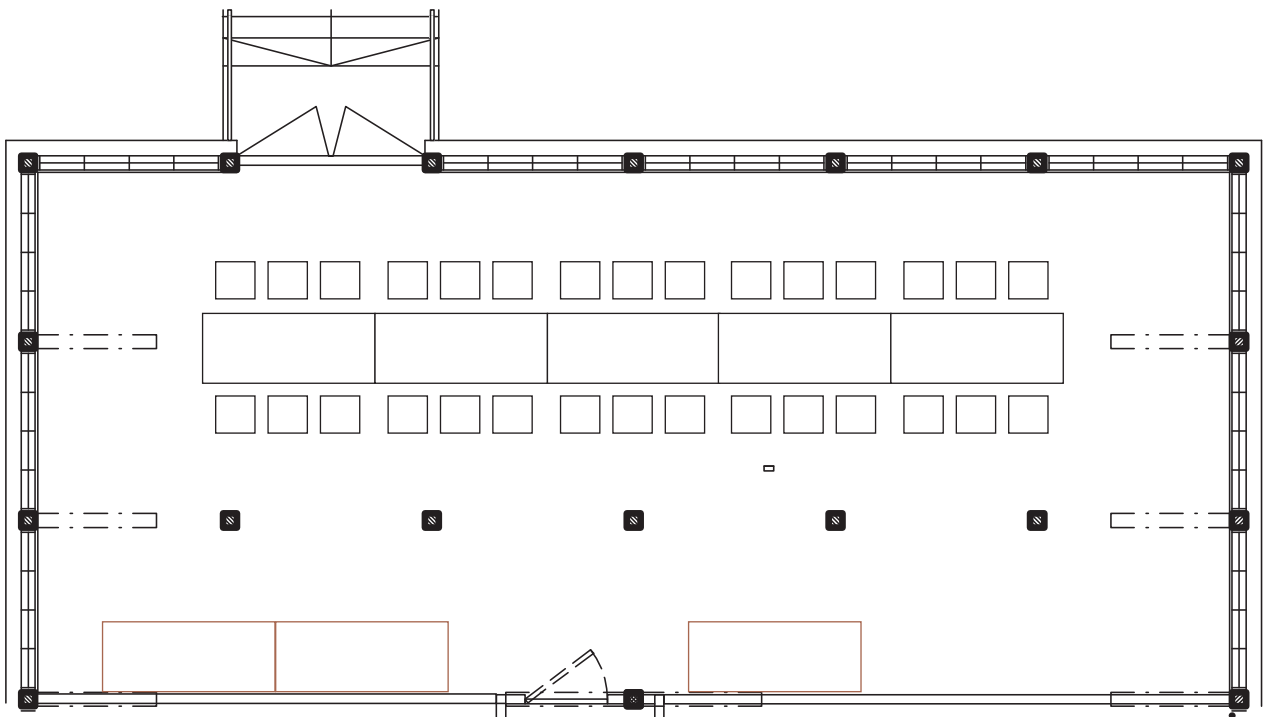

HIETSUN PAVILJONKI

Hietsun paviljongin ateljé  
Kalustusvaihtoehtoja juhliin ja tapahtumiin

**ATELJÉ**  
**30-40 HLÖ**

 PÖYTÄ (6 hlö)

 TARJOILUPÖYTÄ

**ATELJÉ**  
**30 HLÖ**

 PÖYTÄ (6 hlö)

 TARJOILUPÖYTÄ

## ATELJÉ 24-28 HLÖ

## ATELJÉ 18 HLÖ