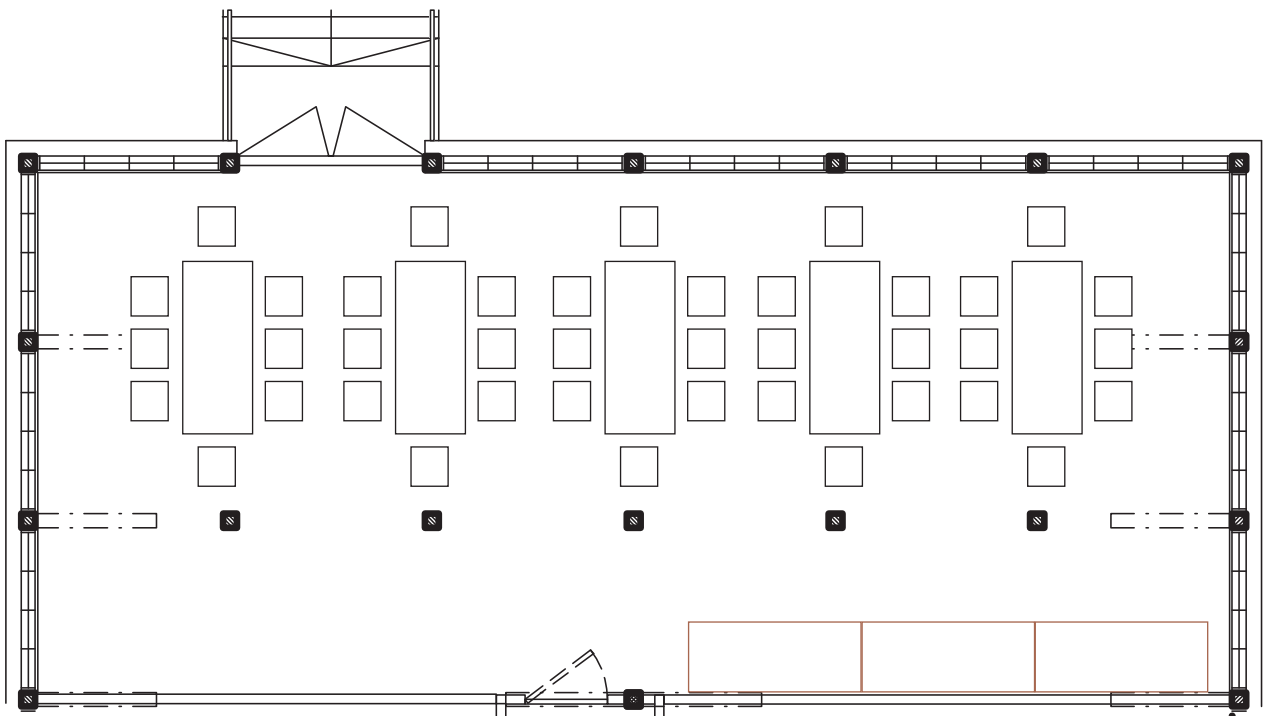

HIETSUN PAVILJONKI

Hietsun paviljongin ateljé  
Kalustusvaihtoehtoja juhliin ja tapahtumiin

**ATELJÉ**  
**30-40 HLÖ**

 PÖYTÄ (6 hlö)

 TARJOILUPÖYTÄ

**ATELJÉ**  
**30 HLÖ**

 PÖYTÄ (6 hlö)

 TARJOILUPÖYTÄ

## ATELJÉ 24-28 HLÖ

## ATELJÉ 18 HLÖ