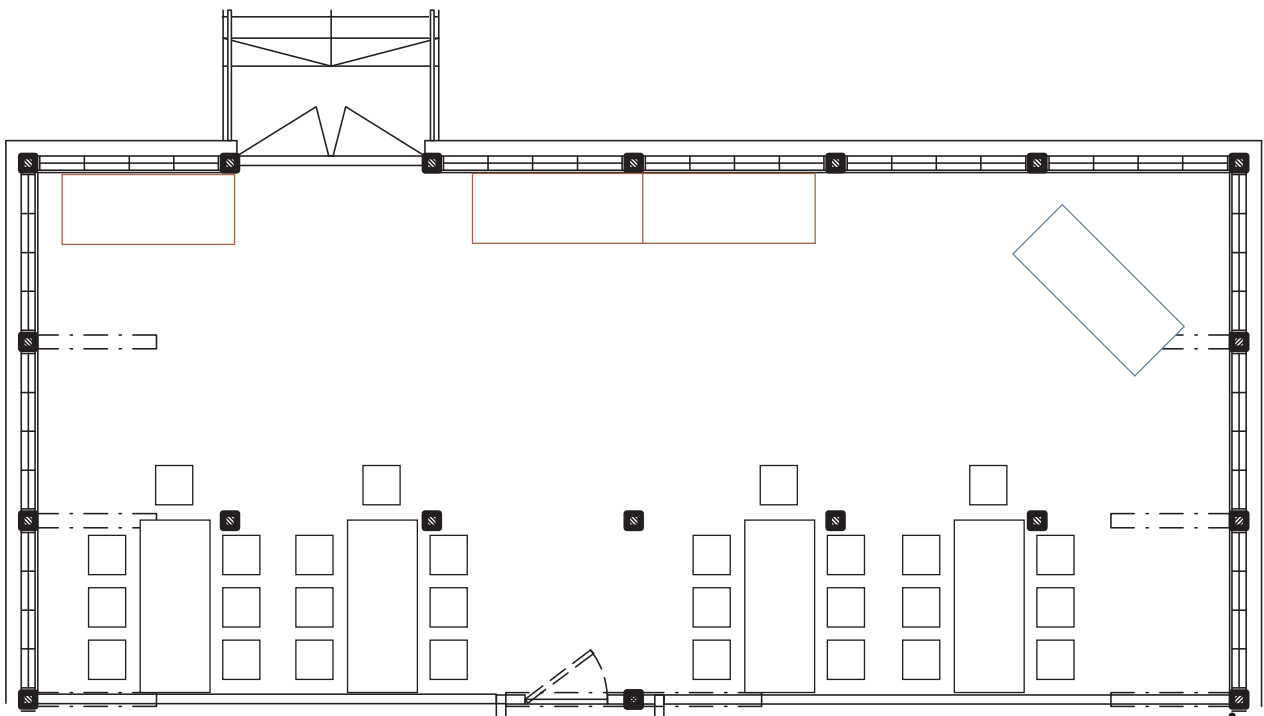

HIETSUN PAVILJONKI

Hietsun paviljongin ateljé  
Kalustusvaihtoehtoja juhliin ja tapahtumiin

**ATELJÉ**  
**30-40 HLÖ**

 PÖYTÄ (6 hlö)

 TARJOILUPÖYTÄ

**ATELJÉ**  
**30 HLÖ**

 PÖYTÄ (6 hlö)

 TARJOILUPÖYTÄ

## ATELJÉ 24-28 HLÖ

## ATELJÉ 18 HLÖ