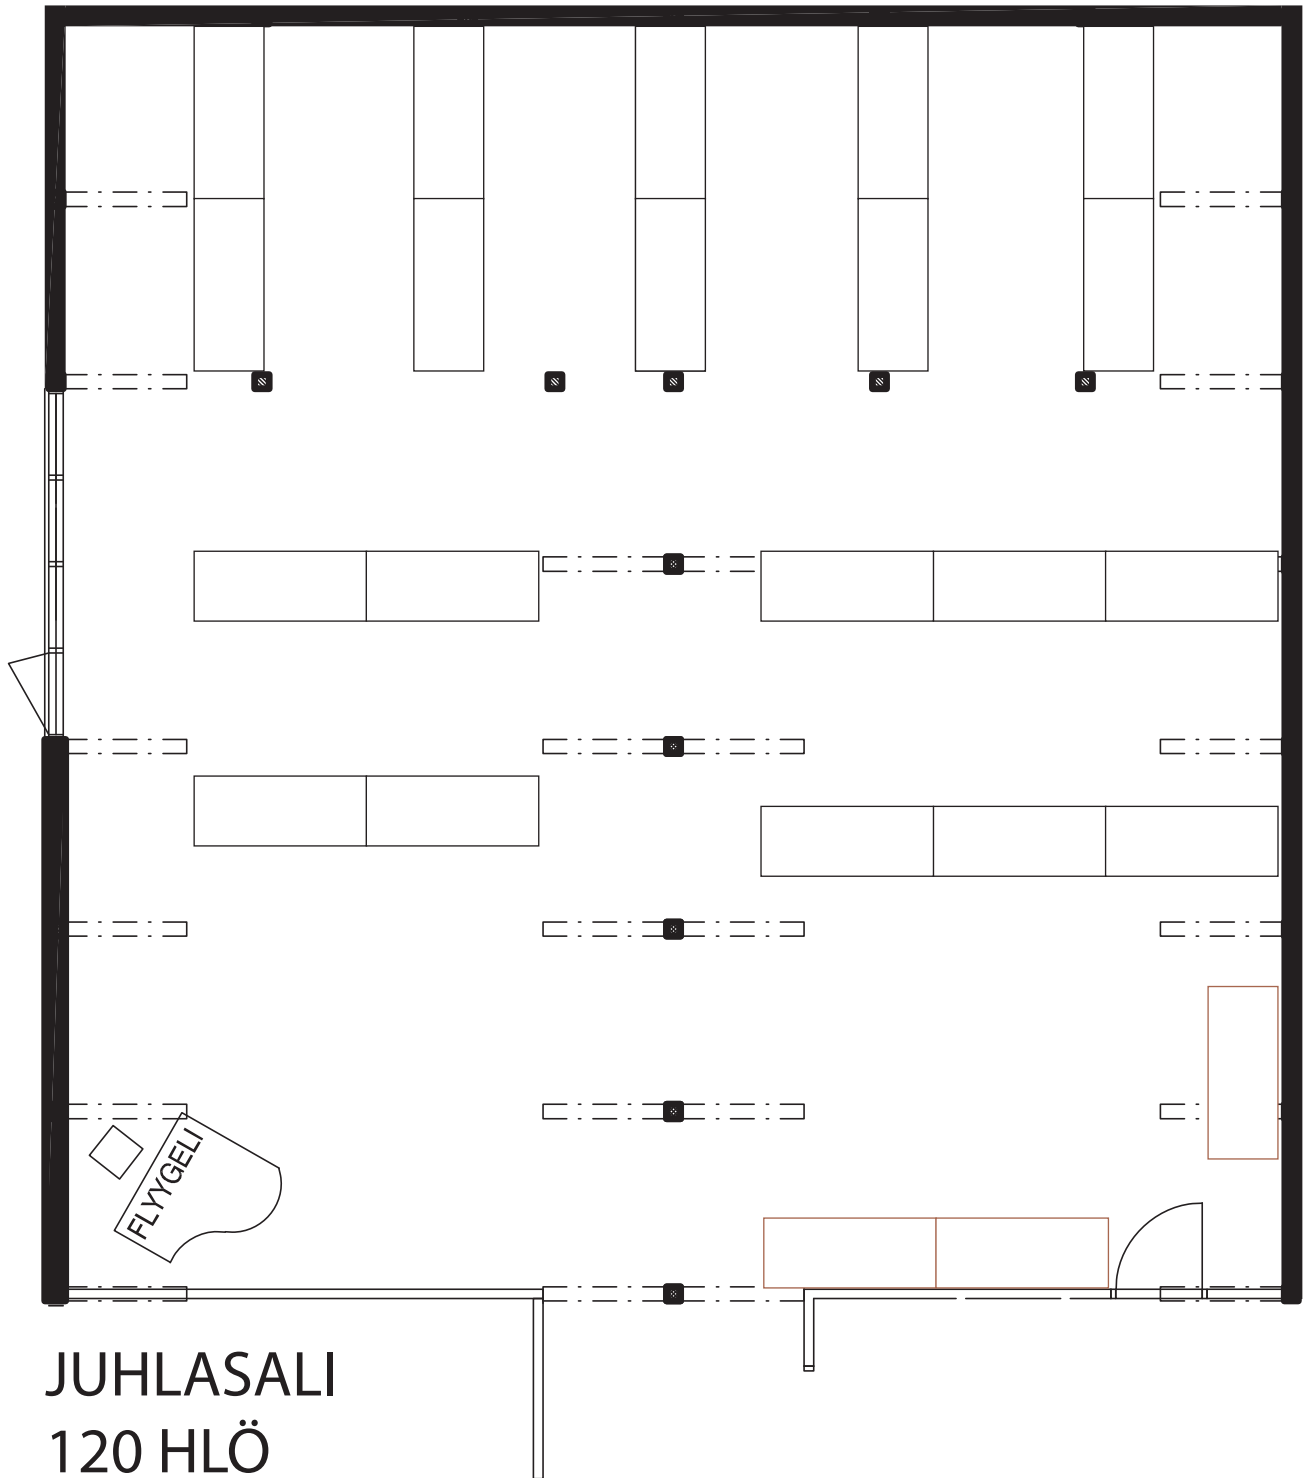

HIETSUN PAVILJONKI

Hietsun paviljongin juhlasali
Kalustusvaihtoehtoja juhliin ja tapahtumiin

PÖYTÄ (6 hlö)

TARJOILUPÖYTÄ

JUHLASALI

120 HLÖ

PÖYTÄ (6 hlö)

TARJOILUPÖYTÄ

PÖYTÄ (6 hlö)

TARJOILUPÖYTÄ

PÖYTÄ (6 hlö)

TARJOILUPÖYTÄ

JUHLASALI

102 HLÖ

PÖYTÄ (6 hlö)

TARJOILUPÖYTÄ

JUHLASALI

96 HLÖ

PÖYTÄ (6 hlö)

TARJOILUPÖYTÄ

PÖYTÄ (6 hlö)

TARJOILUPÖYTÄ

PÖYTÄ (6 hlö)

TARJOILUPÖYTÄ

PÖYTÄ (6 hlö)

TARJOILUPÖYTÄ

PÖYTÄ (6 hlö)

TARJOILUPÖYTÄ

PÖYTÄ (6 hlö)

TARJOILUPÖYTÄ

JUHLASALI

60 HLÖ