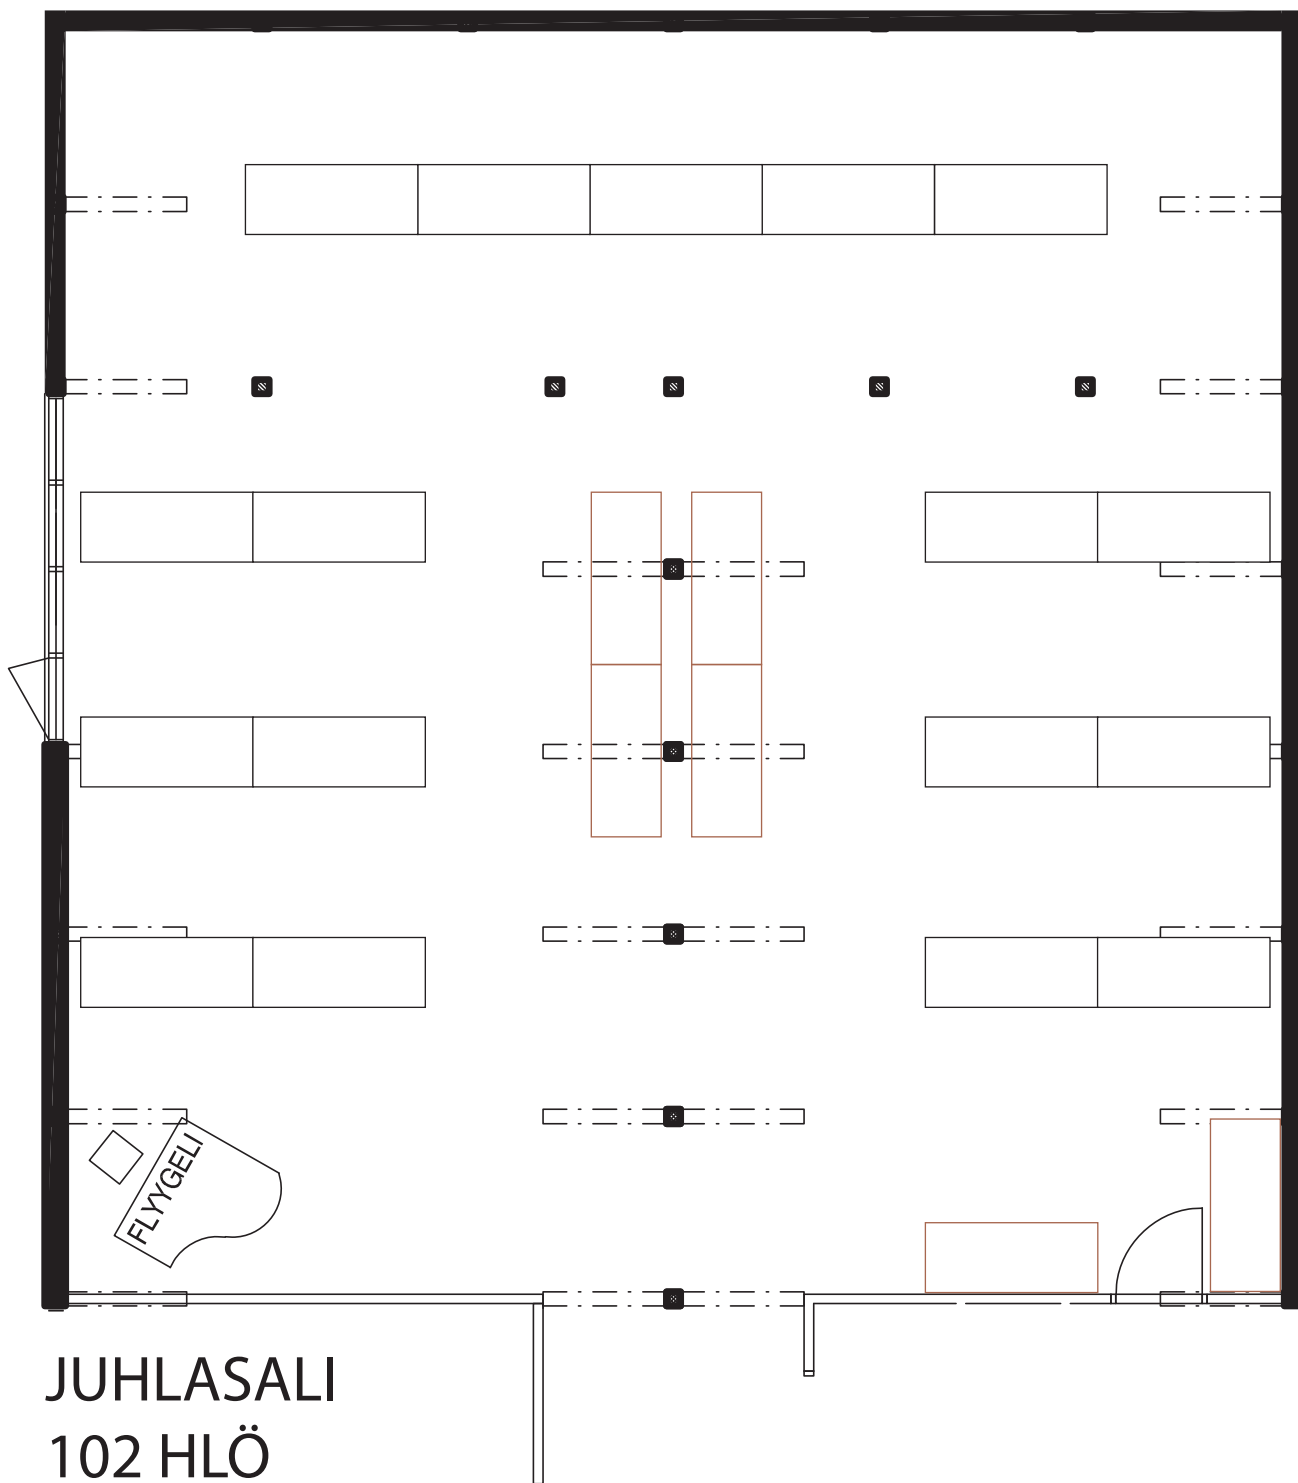

HIETSUN PAVILJONKI

Hietsun paviljongin juhlasali
Kalustusvaihtoehtoja juhliin ja tapahtumiin

PÖYTÄ (6 hlö)

TARJOILUPÖYTÄ

JUHLASALI

120 HLÖ

PÖYTÄ (6 hlö)

TARJOILUPÖYTÄ

PÖYTÄ (6 hlö)

TARJOILUPÖYTÄ

PÖYTÄ (6 hlö)

TARJOILUPÖYTÄ

JUHLASALI

102 HLÖ

PÖYTÄ (6 hlö)

TARJOILUPÖYTÄ

JUHLASALI

96 HLÖ

PÖYTÄ (6 hlö)

TARJOILUPÖYTÄ

PÖYTÄ (6 hlö)

TARJOILUPÖYTÄ

PÖYTÄ (6 hlö)

TARJOILUPÖYTÄ

PÖYTÄ (6 hlö)

TARJOILUPÖYTÄ

PÖYTÄ (6 hlö)

TARJOILUPÖYTÄ

PÖYTÄ (6 hlö)

TARJOILUPÖYTÄ

JUHLASALI

60 HLÖ