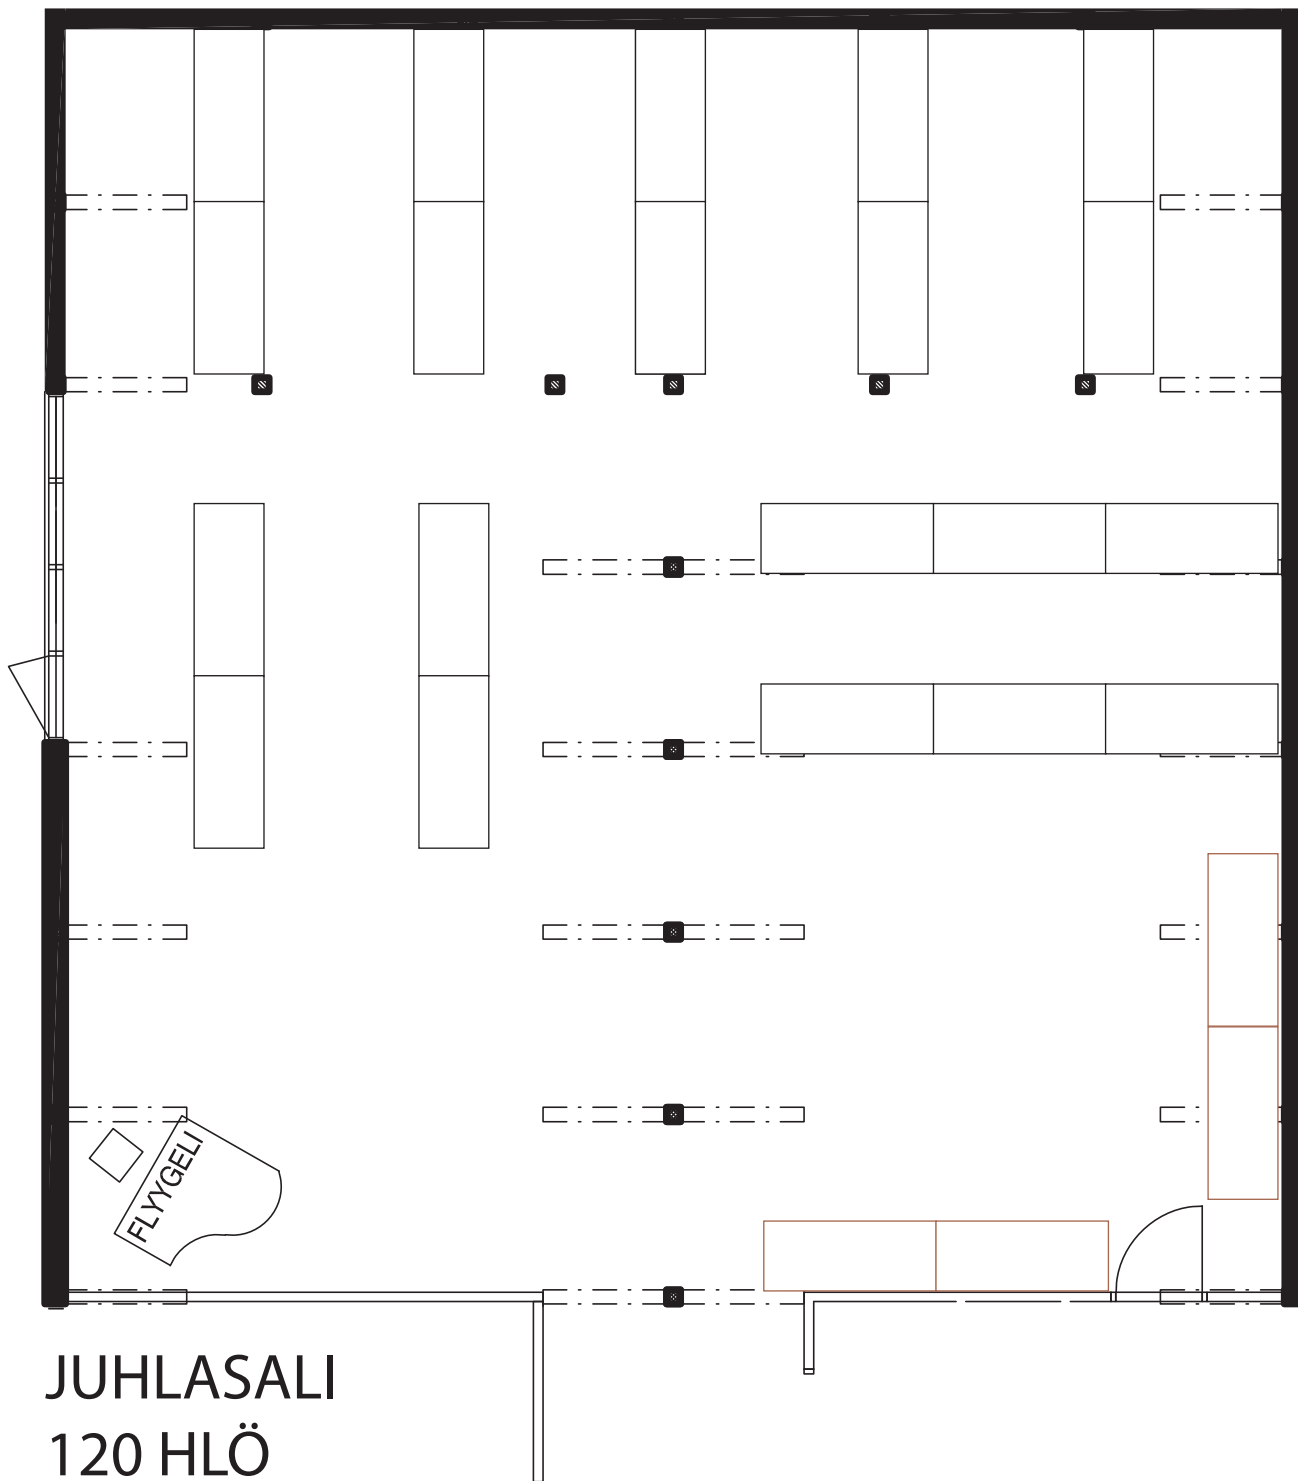

HIETSUN PAVILJONKI

Hietsun paviljongin juhlasali
Kalustusvaihtoehtoja juhliin ja tapahtumiin

PÖYTÄ (6 hlö)

TARJOILUPÖYTÄ

JUHLASALI

120 HLÖ

PÖYTÄ (6 hlö)

TARJOILUPÖYTÄ

PÖYTÄ (6 hlö)

TARJOILUPÖYTÄ

PÖYTÄ (6 hlö)

TARJOILUPÖYTÄ

JUHLASALI

102 HLÖ

PÖYTÄ (6 hlö)

TARJOILUPÖYTÄ

JUHLASALI

96 HLÖ

PÖYTÄ (6 hlö)

TARJOILUPÖYTÄ

PÖYTÄ (6 hlö)

TARJOILUPÖYTÄ

PÖYTÄ (6 hlö)

TARJOILUPÖYTÄ

PÖYTÄ (6 hlö)

TARJOILUPÖYTÄ

PÖYTÄ (6 hlö)

TARJOILUPÖYTÄ

PÖYTÄ (6 hlö)

TARJOILUPÖYTÄ

JUHLASALI

60 HLÖ