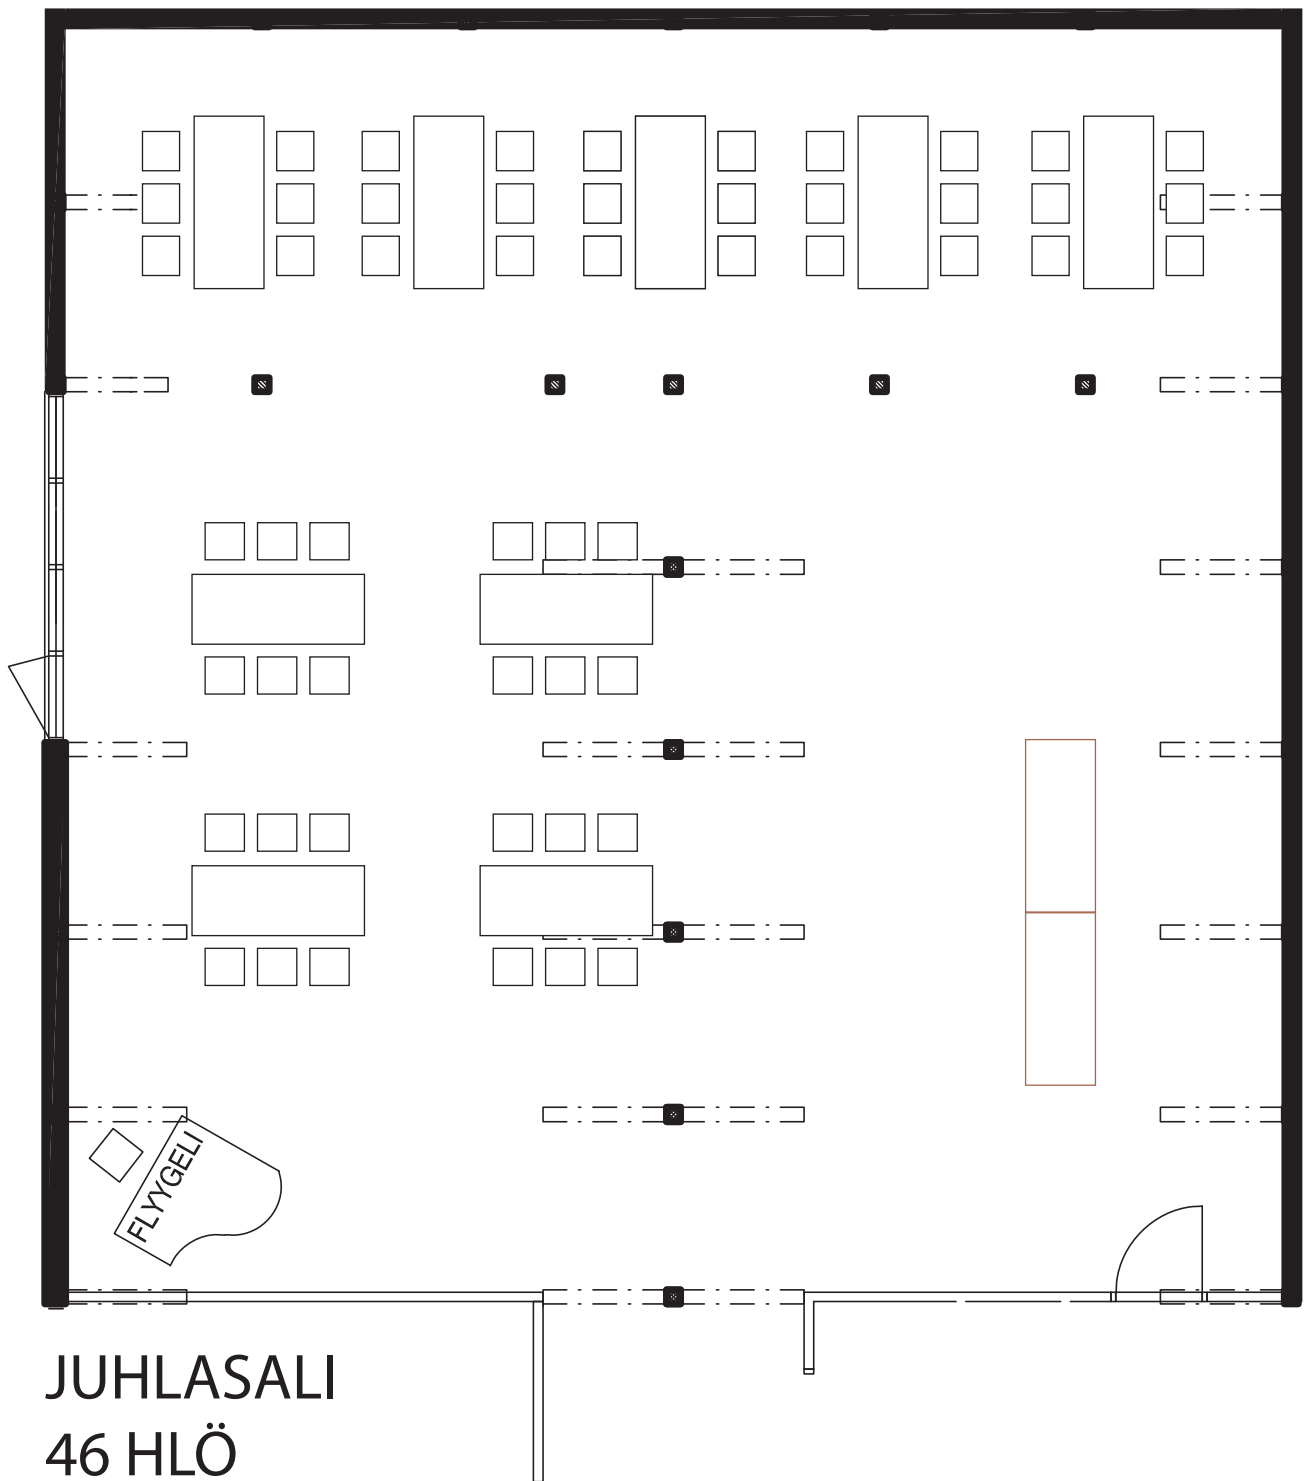

PÖYTÄ (6 hlö)

TARJOILUPÖYTÄ