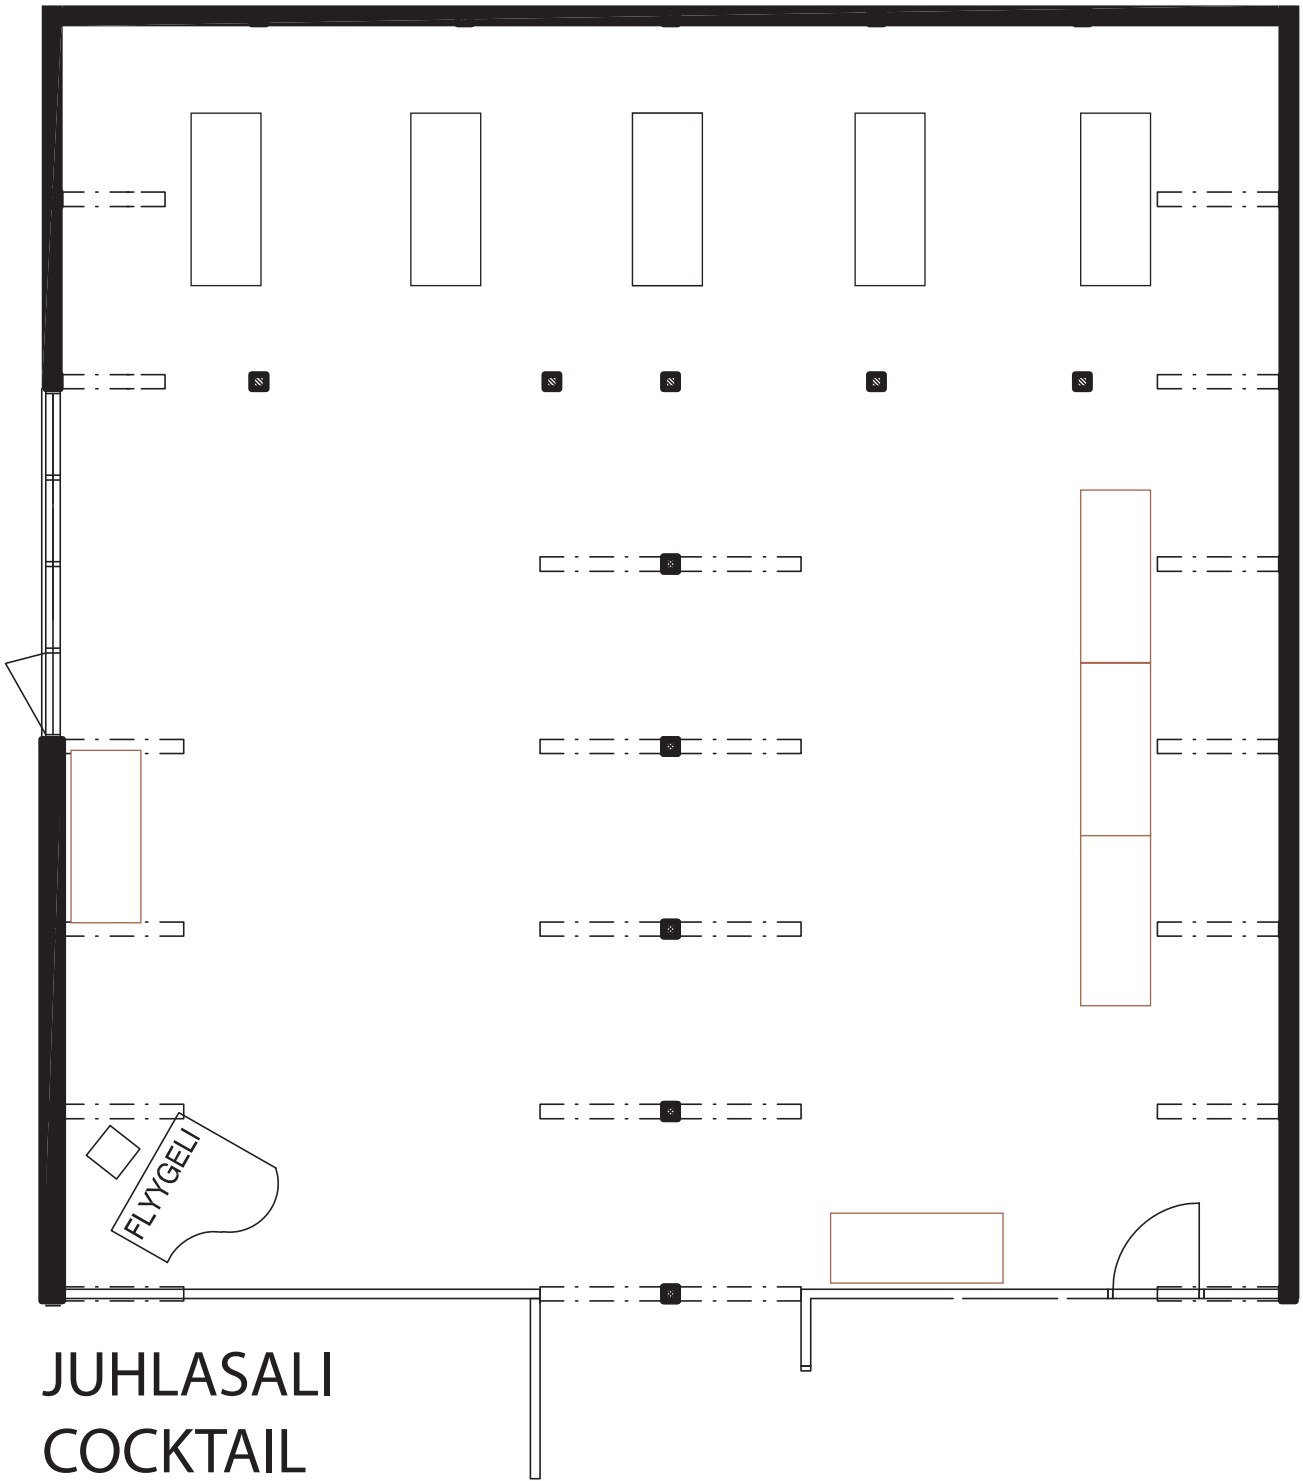

JUHLASALI COCKTAIL

PÖYTÄ (6 hlö)

TARJOILUPÖYTÄ