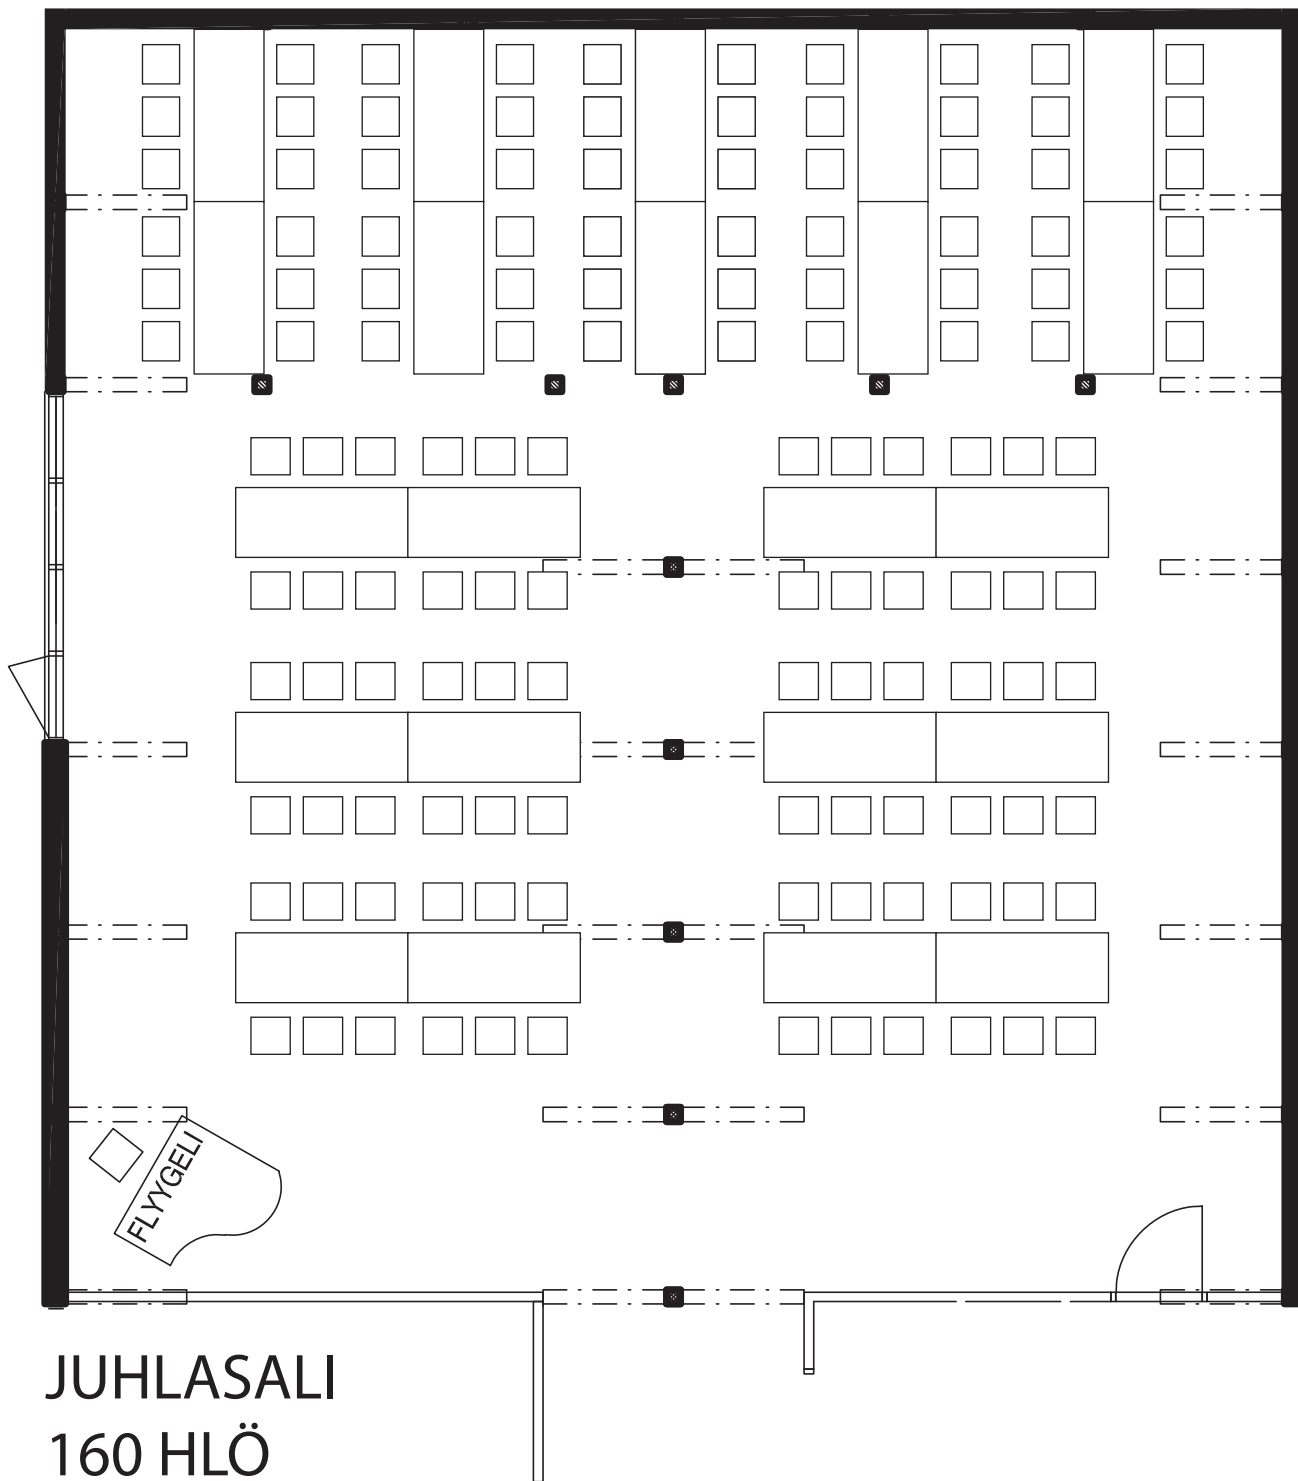

HIETSUN PAVILJONKI

Hietsun paviljongin juhlasali
Kalustusvaihtoehtoja juhliin ja tapahtumiin

PÖYTÄ (6 hlö)

TARJOILUPÖYTÄ

JUHLASALI

120 HLÖ

PÖYTÄ (6 hlö)

TARJOILUPÖYTÄ

PÖYTÄ (6 hlö)

TARJOILUPÖYTÄ

PÖYTÄ (6 hlö)

TARJOILUPÖYTÄ

JUHLASALI

102 HLÖ

PÖYTÄ (6 hlö)

TARJOILUPÖYTÄ

JUHLASALI

96 HLÖ

PÖYTÄ (6 hlö)

TARJOILUPÖYTÄ

PÖYTÄ (6 hlö)

TARJOILUPÖYTÄ

PÖYTÄ (6 hlö)

TARJOILUPÖYTÄ

PÖYTÄ (6 hlö)

TARJOILUPÖYTÄ

PÖYTÄ (6 hlö)

TARJOILUPÖYTÄ

PÖYTÄ (6 hlö)

TARJOILUPÖYTÄ

JUHLASALI

60 HLÖ