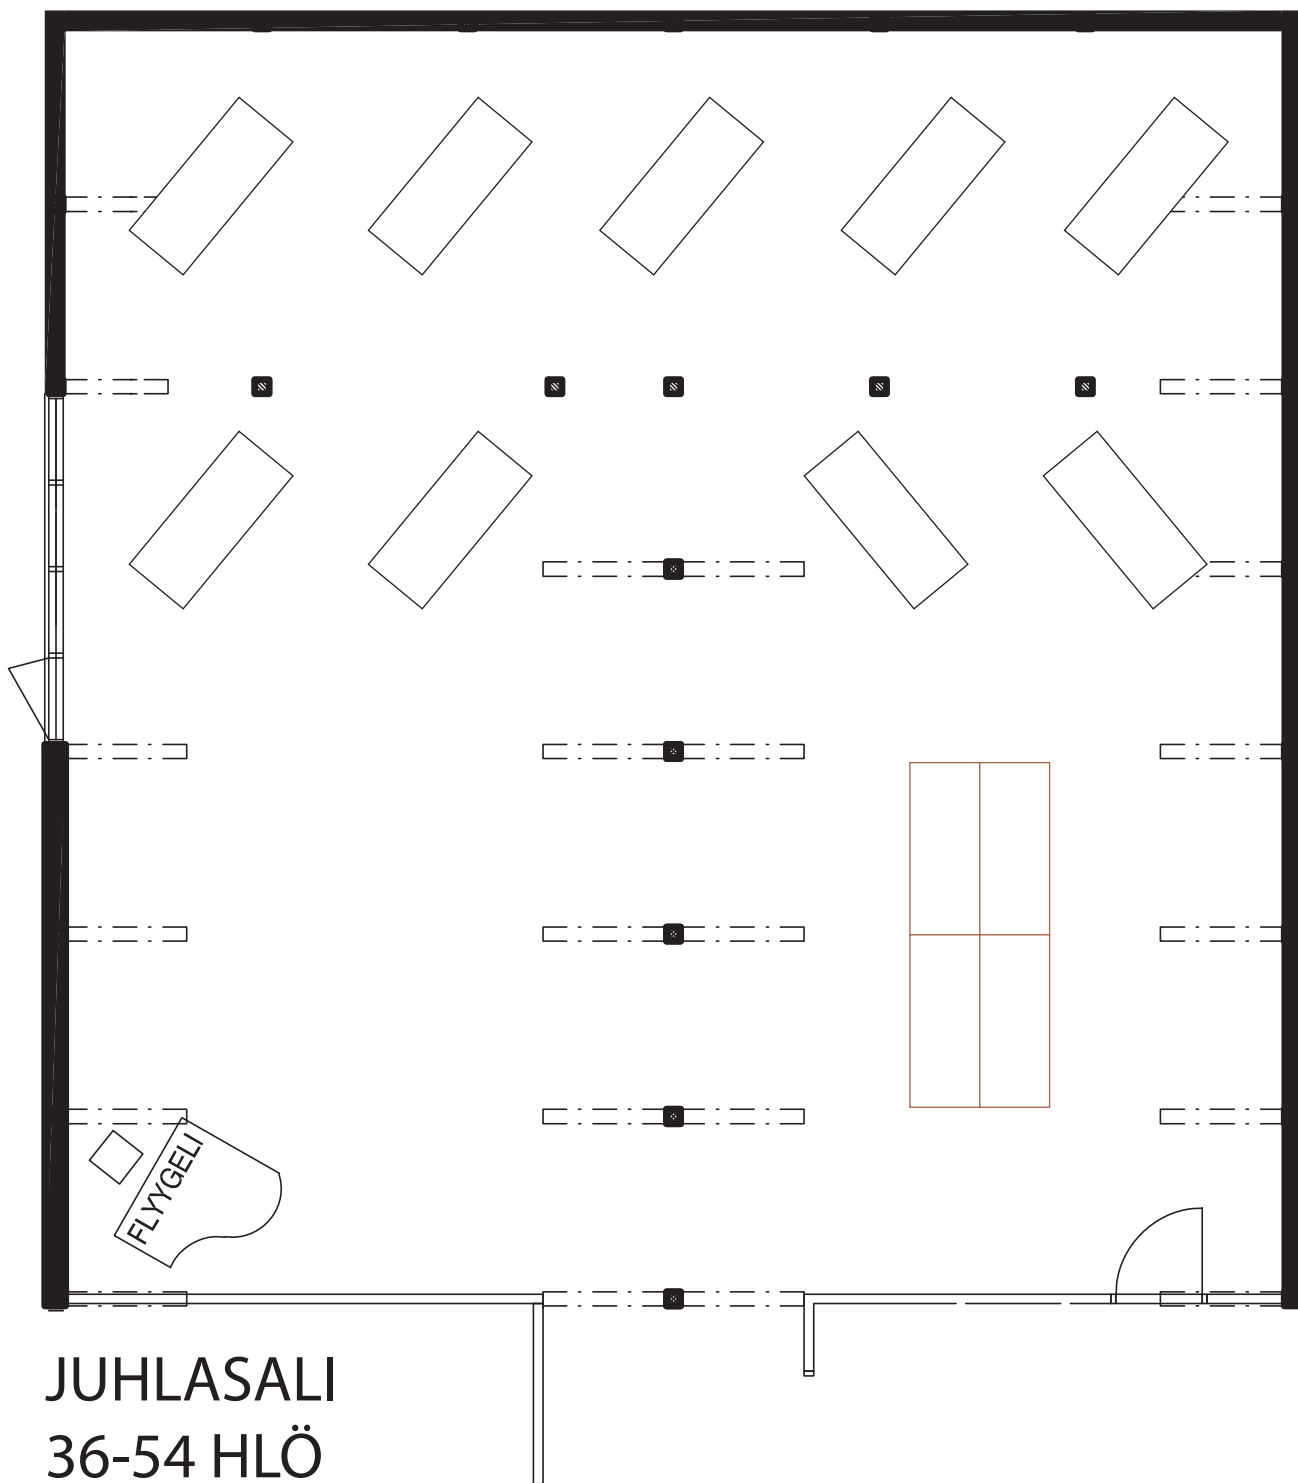

PÖYTÄ (6 hlö)

TARJOILUPÖYTÄ